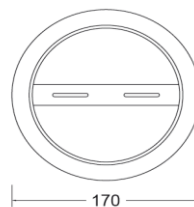

Con adaptador para sobreponer