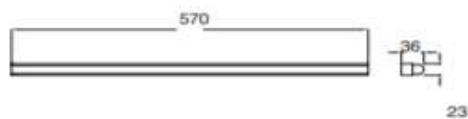

Lineal Slim

Luminario lineal enlazable, para sobreponer con tecnología LED integrada; cuerpo de plástico color blanco, driver integrado.

Código	5608-0
Modelo	Lineal Slim
Marca	Estévez

Características generales

Tipo de montaje	Sobreponer
Largo	570mm
Ancho	23mm
Altura	36mm
Materiales	Plástico
Acabados	Blanco
IP	20

Iluminación

Fuente luminosa	LED
Flujo luminoso	720lm
Temperatura de color	4000K
Eficiencia luminosa	90lm/W

Características eléctricas

Potencia	8W
Tensión	120-277V
Frecuencia	50-60Hz

Notas y accesorios

Driver integrado.
Enlazable hasta diez piezas.

Dimensiones en milímetros

Estevez S.A. de C.V.
Av. Niños Héroes 2272
Col. Barrera
C.P. 44150
Guadalajara, Jalisco
México