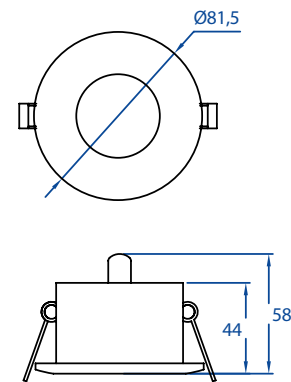

Descripción

LUMINARIO PARA EMPOTRAR

Referencia
ETC-1200-SAT

Tipo
Luminario para empotrar

Familia
Estevez

Acabado
Satinado

Material
Aluminio
Cristal

Dimensiones
Ø 81.5 x 58

Índice de protección
IP54

Base
GU5.3

Voltaje y frecuencia
12V AC/ 50 - 60 Hz

Observaciones
Máx. 50W
Equipo no incluido