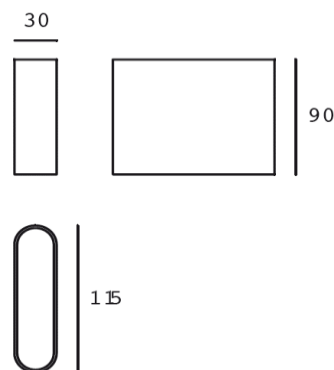

Dimensiones en milímetros

Estévez S.A. de C.V.
Av. Niños Héroes 2272
Col. Barrera
C.P. 44150
Guadalajara, Jalisco
México

Tel.: (33) 3615 5158
Fax.: (33) 3615 5671

info@estevez.com.mx
www.estevez.com.mx

ESTÉVEZ®