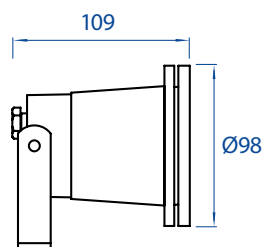

Referencia

ETX-1400-NEG

Tipo

Proyector Para Uso Exterior

Familia

Estevez

Acabado

Negro

Material

Aluminio

Índice de protección

IP65

Base

GU5.3-MR16

Observaciones

50W

GU10

W

Max.50

(±) 90°

IP65

included

Estévez, S.A. de C.V. Av. Niños Héroes 2272 Col. Americana C.P. 44150

Guadalajara, Jalisco, México Tel.: (33) 3615 5158 Fax.: (33) 3615 5671

info@estevez.com.mx

www.estevez.com.mx

ESTEVEZ®