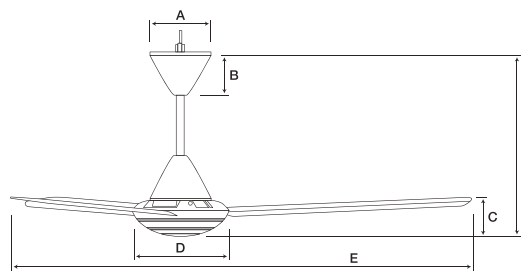

/KDK REDONDO/

Unidad: mm

A	Ø152
B	103.8
C	82.2
D	Ø238
E	Ø1,400

Descripción

ventilador de techo 56 pg

Referencia

M56LG-LAB

Familia

kdk redondo

Tipo

Ventilador de techo
para interior

Acabado

Negro

Medida de diametro

56 pg

Número de aspas

3

Control

De pared

RPM

278

Velocidad de aire

170 metros / minuto

Flujo de aire

230 m³/ minuto

Potencia

79 W

Voltaje / Frecuencia

127 V~ / 60 Hz

Peso

5.6 KG

Observaciones

3 ventiladores por caja.
Regulador de pared. 5
velocidades. Fusible térmico.
Cable de seguridad. Interruptor
de seguridad. Baleros
lubricados. Posibilidad de
adaptar kit de luz (no incluido).
Varilla de extensión.

Control de Pared

Adaptador
para Kit de luz

Estévez, S.A. de C.V. Av. Niños Héroeos 2272 Col. Americana C.P. 44150

Guadalajara, Jalisco, México Tel.: (33) 3615 5158 Fax.: (33) 3615 5671

info@estevez.com.mx

www.estevez.com.mx

ESTÉVEZ®