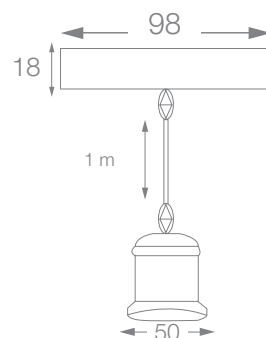

LEDVANCE® PENDULUM

Accesorio para lámparas LED e Incandescentes con base E27 ideal para crear una atmósfera clásica y retro. Combinable con diferentes ambientes y propuestas decorativas.

Perfecto para uso con lámparas LED OSRAM VINTAGE 1906.

Accessory for LED and incandescent lamps with E27 base ideal to create a classic and retro atmosphere. Combination with different environments and decorative proposals.

Perfect to use with LED OSRAM VINTAGE 1906 lamps.

*Lámpara no incluida

1 año de garantía year warranty

Base E27

100-277V-

APLICACIONES / APPLICATIONS

Material	Potencia Max. Max. Power (W)	Base	Dimensiones Dimensions (mm)	Código Sku	Color de Producto Product Color	Unidades por Caja Units per box
Metal	LED 31W o INCANDESCENTE 40W	E27	Ø 98 x 1000	86707	Negro	12
Metal	LED 31W o INCANDESCENTE 40W	E27	Ø 98 x 1000	86708	Bronce	12