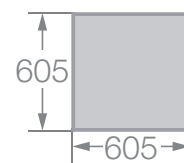

## APLICACIONES / APPLICATIONS

Oficinas  
Offices

Despensas  
Pantries

Salas de juntas  
Meeting rooms

Pasillos  
Corridors

Potencia Power (W)	Equivalencia Equivalence Fluor. (W)	Flujo Luminoso Luminous Flux (lm)	Ángulo de Apertura Opening Angle	Temp. de Color Color Temp. (K)	Vida Útil Life (h)	IRC CRI	Dimensiones Dimensions (mm)	Atenuable Dimmable	Código Sku	Color de Producto Product Color	Unidades por Caja Units per box
32	2 x 28 T5 o 2 x 32 T8	3 600	120°	○ 4 000	50 000	>80	605 x 605 x 10.4	Si	86569	Blanco	5
32	2 x 28 T5 o 2 x 32 T8	3 600	120°	● 6 500	50 000	>80	605 x 605 x 10.4	Si	86570	Blanco	5
32	2 x 28 T5 o 2 x 32 T8	3 600	120°	○ 4 000	50 000	>80	300 x 1200 x 10.4	Si	86571	Blanco	5
32	2 x 28 T5 o 2 x 32 T8	3 600	120°	● 6 500	50 000	>80	300 x 1200 x 10.4	Si	86572	Blanco	5