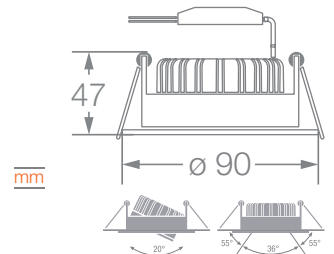

Hasta / Saves up to

90%

de economía savings

3 años de garantía year warranty

100-240V~

Foco ajustable
Adjustable lamp

Led COB
COB Led

Driver plug & play

Clips cubiertos de goma
Rubber covered clips