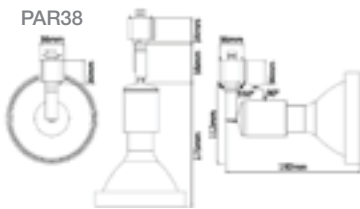

**3** años de garantía  
year warranty

**0** Material Aluminio  
Aluminum Finish

Base

Base

**E27**

**GU10**

PAR20 / PAR30  
PAR38

PAR16 / AR111