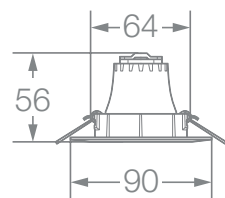

Hasta / Saves up to

90%

de economía
savings

3 años de
garantía
year
warranty

Foco ajustable
a 180°

mm

Redondo • Cuadrado