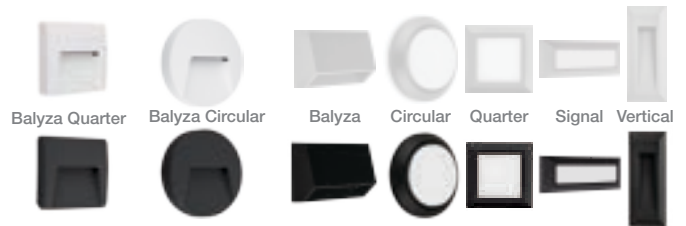

LEDVANCE® WALL LIGHT DECOLED

Luminarias decorativas para uso interior y exterior en versión led integrado.

Decorative luminaires for indoor and outdoor use in integrated LED version.

3 años de garantía
year warranty

Diseño compacto
Compact design

APLICACIONES / APPLICATIONS

Versión	Potencia Power (W)	Flujo Luminoso Luminous Flux (lm)	Ángulo de Apertura Opening Angle	Temp. de Color Color Temp. (K)	IRC CRI	Vida Útil Life (h)	Dimensiones Dimensions (mm)	Código Sku	Color de Producto Product Color	Unidades por caja Units per box
Circular	3	150	110°	● 3000	>80	30 000	∅ 150 x 27	86600	Negro	24
Circular	3	150	110°	● 3000	>80	30 000	∅ 150 x 27	86601	Blanco	24
Quarter	3	150	110°	● 3000	>80	30 000	125 x 125 x 27	86602	Negro	24
Quarter	3	150	110°	● 3000	>80	30 000	125 x 125 x 27	86603	Blanco	24
Signal	4	180	110°	● 3000	>80	30 000	230 x 80 x 27	86604	Negro	24
Signal	4	180	110°	● 3000	>80	30 000	230 x 80 x 27	86605	Blanco	24
Vertical	1	30	140°	● 3000	>80	30 000	80 x 200 x 27	86606	Negro	24
Vertical	1	30	140°	● 3000	>80	30 000	80 x 200 x 27	86607	Blanco	24
Balyza	1.5	70	160°	● 3000	>80	30 000	100 x 60 x 33	86612	Negro	24
Balyza	1.5	70	160°	● 3000	>80	30 000	100 x 60 x 33	86613	Blanco	24
Balyza Quarter	3	100	112°	● 3000	>80	30 000	∅ 120 x 120 x 32	86689	Negro	24
Balyza Quarter	3	100	112°	● 3000	>80	30 000	∅ 120 x 120 x 32	86690	Blanco	24
Balyza Circular	3	100	104°	● 3000	>80	30 000	∅ 135 x 32	86691	Negro	24
Balyza Circular	3	100	104°	● 3000	>80	30 000	∅ 135 x 32	86692	Blanco	24