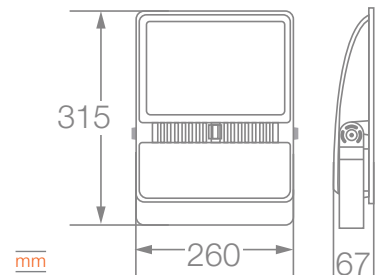

Hasta / Saves up to

50%

de economía savings

5 años de garantía year warranty

100-277V~

IK08

IP65