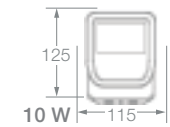

LEDVANCE® FLOODLIGHT BLANCO Y NEGRO

Proyector de LED para iluminación de exteriores, elaborado con materiales de alta calidad, resistente a chorros de agua, lluvia y polvo. Tiene un diseño compacto y moderno, difusor en vidrio templado esmerilado antirreflejante. No necesita lámparas complementarias. Disponible en temperaturas de color: Luz Cálida (3000 K) y Blanco Frío (5000 K).

LED projector for outdoor lighting, made with high quality materials, resistant to waterjets, rain and dust. It has a compact and modern design, anti-glare frosted tempered glass diffuser. No additional lamps needed. Available in Warm Light temperature (3000 K) and Cool Light (5000 K) versions.

Contenido relacionado con este producto en Realidad Aumentada

Hasta / Saves up to

80%

de economía savings

3 años de garantía
year warranty

Soporte rotativo
180°
Swivel stand
180°

Driver integrado
Built-in Driver

mm

APLICACIONES / APPLICATIONS