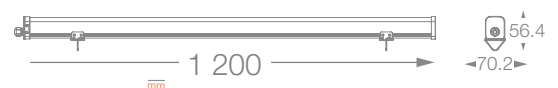

## APLICACIONES / APPLICATIONS

Cámaras frigoríficas Cold rooms

Hangares Hangars

Industrias Industries

Estacionamientos Parking lots

Potencia Power (W)	Equivalencia Equivalence Fluor. T8 (W)	Flujo Luminoso Luminous Flux (lm)	Ángulo de Apertura Opening Angle	Temp. de Color Color Temp. (K)	IRC CRI	Vida Útil Life (h)	Dimensiones Dimensions (mm)	Código Sku	Color de Producto Product Color	Unidades por Caja Units per box
30	2 x 32	3 300	100°	6500	>80	30 000	1200 x 56.4 x 70.2	86792	Blanco	6