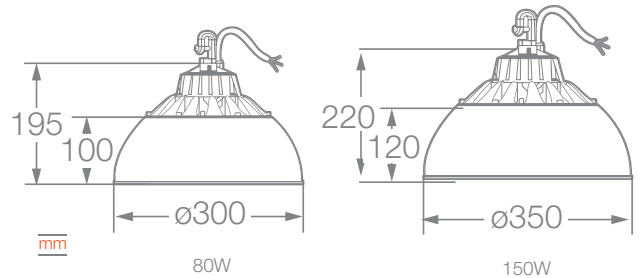

APLICACIONES / APPLICATIONS

Hangares
Hangars

Industrias
Industries

Aeropuertos
Airports

Establecimientos
Shops

Potencia Power (W)	Equivalencia Equivalence AM (W)	Flujo Luminoso Luminous Flux (lm)	Ángulo de Apertura Opening Angle	Temp. de Color Color Temp. (K)	IRC CRI	Vida Útil Life (h)	Dimensiones Dimensions (mm)	Código Sku	Color de Producto Product Color	Unidades por Caja Units per box
80	1 x 175	8 000	90°	○ 4000	>80	30 000	Ø 300 x 195	86546	Negro Mate	1
80	1 x 175	8 000	90°	● 6500	>80	30 000	Ø 300 x 195	86547	Negro Mate	1
150	1 x 250	15 000	90°	○ 4000	>80	30 000	Ø 350 x 220	86548	Negro Mate	1
150	1 x 250	15 000	90°	● 6500	>80	30 000	Ø 350 x 220	86549	Negro Mate	1

* En sustitución de lámparas de aditivos metálicos / In the replacement of metal halide lamps.