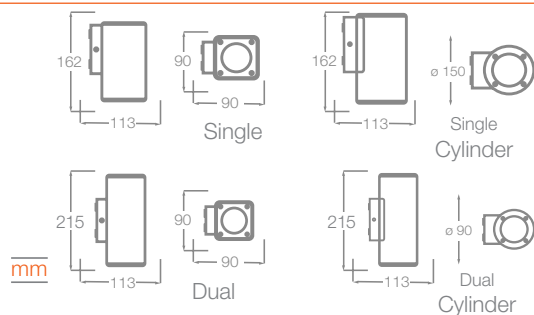

*Lámpara no incluida

APLICACIONES / APPLICATIONS

Versión	Material	Potencia Max. Max. Power (W)	Base	Dimensiones Dimensions (mm)	Peso Weight (g)	Código Sku	Color de Producto Product Color	Unidades por caja Units per box
Single	Aluminio	1 x 11	GU10	□ 90 x 113 x 162	371	86600	Negro	16
Single	Aluminio	1 x 11	GU10	○ 90 x 113 x 162	371	86601	Blanco	16
Single Cylinder	Aluminio	1 x 11	GU10	□ 90 x 113 x 162	413	86602	Negro	16
Single Cylinder	Aluminio	1 x 11	GU10	○ 90 x 113 x 162	413	86603	Blanco	16
Dual	Aluminio	2 x 11	GU10	□ 90 x 113 x 215	558	86596	Negro	16
Dual	Aluminio	2 x 11	GU10	○ 90 x 113 x 215	558	86597	Blanco	16
Dual Cylinder	Aluminio	2 x 11	GU10	□ 90 x 113 x 215	498	86598	Negro	16
Dual Cylinder	Aluminio	2 x 11	GU10	○ 90 x 113 x 215	498	86599	Blanco	16