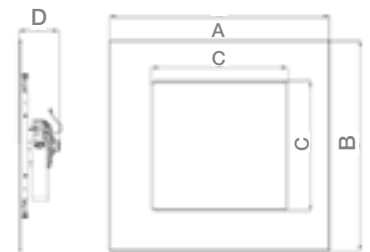

Hasta / Saves up to

50%

de economía savings

5 años de garantía
year warranty

100-277V~

IK07

IP65