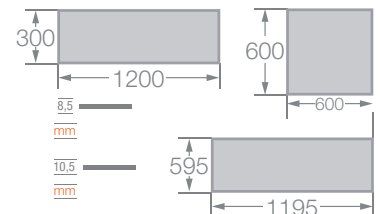

Hasta / Saves up to

30%

de economía savings

5 años de garantía
year warranty

Driver externo
Flicker free

Diseño ultra delgado y moderno
Modern and ultra-thin design