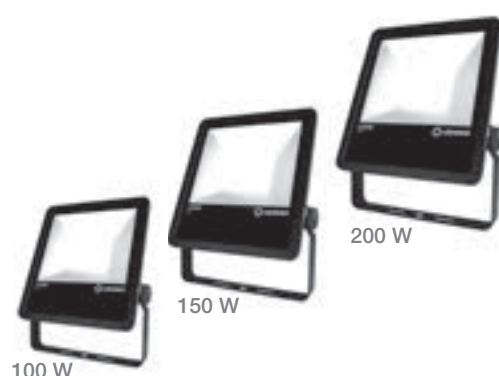

LEDVANCE® FLOODLIGHT HIGH WATTAGE 50 000 h

Proyector de LED de alta potencia para iluminación de exteriores. Instalación fácil y rápida. No es necesario el uso de lámparas complementarias. Disponible en temperatura de color: Luz Cálida (3000 K) y Blanco Frío (5000 K).

LED projector for outdoor lighting.
Easy and fast installing. No need of additional lamps.
Available in two versions: Warm Light (3000 K) and Cool Light (5000 K).

Hasta / Saves up to

50% **5 años de garantía**
de economía savings year warranty

de economía savings

Soporte rotativo
180°
Swivel stand
180°

LED SMD

APLICACIONES / APPLICATIONS

Potencia Power (W)	Equivalencia Equivalence AM (W)	Flujo Luminoso Luminous Flux (lm)	Ángulo de Apertura Opening Angle	Tensión Tension (V~)	Temp. de Color Color Temp. (K)	IRC CRI	Vida Útil Life (h)	Dimensiones Dimensions (mm)	Código Sku	Color de Producto Product Color	Unidades por Caja Units per box
100	1 x 175/200	10 000	100°	100-240	3000	>80	50 000	240 x 70 x 250	86383	Negro	1
100	1 x 175/200	10 000	100°	100-277	5000	>80	50 000	240 x 70 x 250	86384	Negro	1
150	1 x 250	15 000	100°	100-277	5000	>80	50 000	270 x 76 x 300	86385	Negro	1
200	1 x 400	20 000	100°	100-277	5000	>80	50 000	310 x 81 x 340	86386	Negro	1