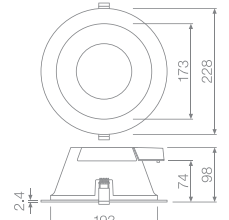

20 W

APLICACIONES / APPLICATIONS

Oficinas
Offices

Establecimientos
Shops

Hoteles
Hotels

Museos
Museums

Sala de juntas
Meeting rooms

Pasillos
Corridors

Potencia Power (W)	Equivalencia Equivalence CFLi (W)	Flujo Luminoso Luminous Flux (lm)	Ángulo de Apertura Opening Angle	Temp. de Color Color Temp. (K)	IRC CRI	Vida Útil Life (h)	Dimensiones Dimensions (mm)	Código Sku	Color de Producto Product Color	Unidades por Caja Units per box
13	2 x 18	(3000 K) 1 030 (4000 K) 1 210 (5700 K) 1 110	60°	3000 4000 5700	>80	50 000	Ø 145 x 82	86814	Blanco	8
20	2 x 23	(3000 K) 1 720 (4000 K) 1 930 (5700 K) 1 810	60°	3000 4000 5700	>80	50 000	Ø 228 x 98	86816	Blanco	8

* En sustitución de lámparas CFLi compactas / In the replacement of compact CFLi lamps.

Contenido relacionado con este producto en Realidad Aumentada