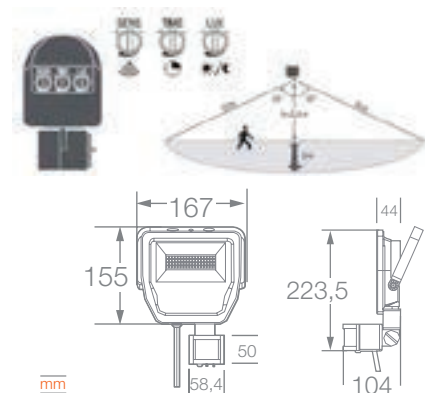

LEDVANCE® FLOODLIGHT SENSOR

Proyector de LED para iluminación de exteriores con control integrado que permite regular el tiempo de encendido, la distancia de reconocimiento de presencia y la cantidad de brillo que dará de acuerdo a la luz natural del día. Elaborado con materiales de alta calidad, resistente a chorros de agua, lluvia y polvo. Tiene un diseño compacto y moderno, acabado en negro, difusor en vidrio templado esmerilado antirreflejante. No necesita lámparas complementarias. Disponible en temperatura de color: Luz Cálida (3000 K) y Blanco Frío (5000 K).

LEDVANCE® FLOODLIGHT SENSOR is a LED projector for outdoor lighting, made with high quality materials, resistant to waterjets, rain and dust. It has a compact and modern design, black finish, anti-glare frosted tempered glass diffuser. No additional lamps needed. Available in Warm Light temperature (3000 K) and Cool Light (5000 K).

Hasta / Saves up to

80%

de economía savings

3 años de garantía
year warranty

APLICACIONES / APPLICATIONS

Potencia Power (W)	Equivalencia Equivalence AM (W)	Flujo Luminoso Luminous Flux (lm)	Ángulo de Apertura Opening Angle	Temp. de Color Color Temp. (K)	IRC CRI	Vida Útil Life (h)	Dimensiones Dimensions (mm)	Código Sku	Color de Producto Product Color	Unidades por Caja Units per box
20	1 x 75	1 800	100°	3000	>80	30 000	167 x 44 x 155	86418	Negro	10
20	1 x 75	1 800	100°	5000	>80	30 000	167 x 44 x 155	86419	Negro	10

* En sustitución de lámparas de aditivos metálicos / In the replacement of metal halide lamps.