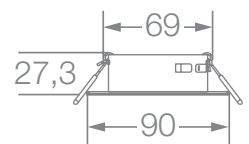

LEDVANCE® SPOT HOUSING

Base para lámpara PAR16 para empotrar, con diseño compacto y de fácil instalación.

Base for PAR16 lamp for embedding, with compact design and easy installation.

3 años de garantía year warranty

0 Material Aluminio Aluminum Finish

Foco ajustable a 180°

Cuadrada

APLICACIONES / APPLICATIONS

Material	Potencia Max. Max. Power (W)	Base	Dimensiones Dimensions (mm)	Peso Weight (g)	Código Sku	Color de Producto Product Color	Unidades por Caja Units per box
Aluminio	35	GU10	□ 90 x 90 x 26.8	110	86506	Blanco	50
Aluminio	35	GU10	○ Ø 90 x 27.3	110	86507	Blanco	50