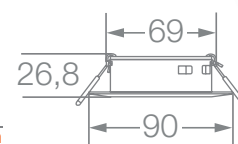

3 años de garantía year warranty

0 Material Aluminio Aluminum Finish

Foco ajustable a 180°

Redonda