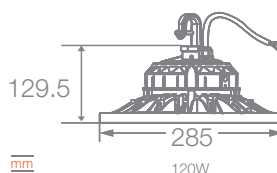

Hasta / Saves up to

50% **5 años de garantía**
de economía savings year warranty

Bracket para pared y gancho incluido
Wall bracket, hook included

APLICACIONES / APPLICATIONS