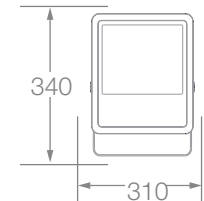

Soporte rotativo  
180°  
Swivel stand  
180°

LED SMD

mm

100 W • 150 W

70

200 W

81