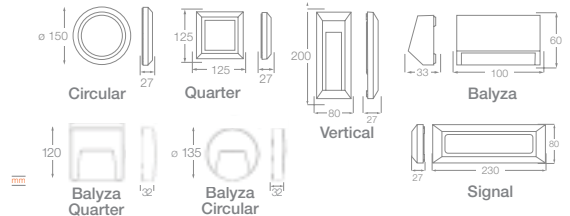

3 años de garantía
year warranty

Diseño compacto
Compact design