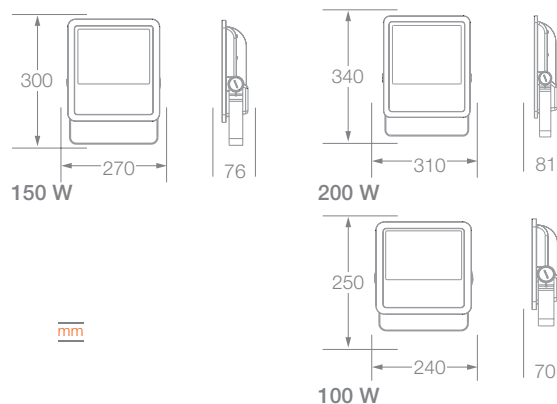

de economía savings

Soporte rotativo  
180°  
Swivel stand  
180°

LED SMD