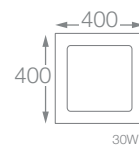

LEDVANCE® INSERT SQUARE

Luminaria de techo para empotrar con diseño ultra delgado y con una distribución de luz homogénea.
Equipada con LED de alta potencia. Disponible en versión cuadrado con tres temperaturas de color: Luz Cálida (3000 K), Blanco Frío (4000 K) y Luz de Día (6500 K). Instalación fácil y rápida. No es necesario el uso de lámparas complementarias.

Indoor lighting with ultra slim design and homogeneous distribution light. Equipped with high power led.
Available in three versions: Warm Light (3000 K), Cool Light (4000 K) and Day Light (6500 K).
Easy and fast installing. No need additional lamps.

Hasta / Saves up to

50%

de economía savings

3 años de garantía year warranty

Diseño ultra delgado
ultra fine design

12W

18W

24W

30W

APLICACIONES / APPLICATIONS