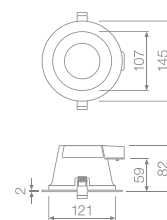

Hasta / Saves up to

50%

de economía savings

5 años de garantía year warranty

100-277V~

IP54

Difusor de alta calidad

Clips cubiertos de goma
Rubber covered clips

13 W