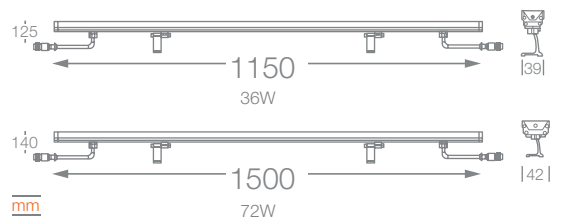

3 años de garantía
year warranty

Driver se vende por separado
Driver sold separately

Diseño compacto
Compact design