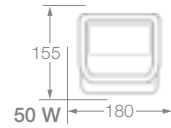

LEDVANCE® FLOODLIGHT BLANCO Y NEGRO

Proyector de LED para iluminación de exteriores, elaborado con materiales de alta calidad, resistente a chorros de agua, lluvia y polvo. Tiene un diseño compacto y moderno, difusor en vidrio templado esmerilado antirreflejante. No necesita lámparas complementarias. Disponible en temperaturas de color: Luz Cálida (3000 K) y Blanco Frío (5000 K).

LED projector for outdoor lighting, made with high quality materials, resistant to waterjets, rain and dust. It has a compact and modern design, anti-glare frosted tempered glass diffuser. No additional lamps needed. Available in Warm Light temperature (3000 K) and Cool Light (5000 K) versions.

Contenido relacionado con este producto en Realidad Aumentada

Hasta / Saves up to

80%

de economía savings

3 años de garantía
year warranty

Soporte rotativo
180°
Swivel stand
180°

Driver integrado
Built-in Driver

mm

APLICACIONES / APPLICATIONS