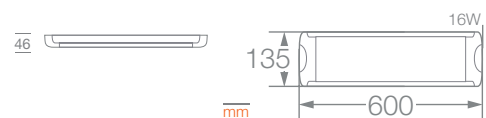

## APLICACIONES / APPLICATIONS

Oficinas  
Offices

Cocinas  
Kitchens

Cuartos de Lavado  
Laundry Rooms

Cocheras  
Garages

Pasillos  
Corridors

Despensas  
Pantries

Potencia Power (W)	Equivalencia Equivalence CFLi (W)	Flujo Luminoso Luminous Flux (lm)	Ángulo de Apertura Opening Angle	Temp. de Color Color Temp. (K)	IRC CRI	Vida Útil Life (h)	Dimensiones Dimensions (mm)	Código Sku	Color de Producto Product Color	Unidades por Caja Units per box
16	2 x 17	1 400	110°	5000	>80	30 000	600 x 135 x46	83194	Blanco	10
32	2 x 32	3 000	110°	5000	>80	30 000	1200 x 135 x46	83195	Blanco	8