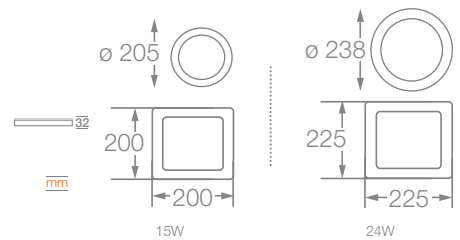

LEDVANCE® SLIM PLAFON

Luminaria de techo para sobreponer o empotrar tipo plafón, con diseño compacto y marco reducido que emite una luz homogénea a través de su difusor. Disponible en versiones redondo y cuadrado en dos temperaturas de color: Luz de Día (6500 K) y Luz Cálida (3000 K). De fácil y rápida instalación.

It is a ceiling luminaire to embed, recessed lighting fixture type. It has an ultrafine design and reduced frame, which emits homogeneous light through its diffuser. Available in round and square versions, at two color temperatures: Day Light (6500 K) and Warm Light (3000 K). Quick and easy to install.

Hasta / Saves up to

50%

de economía savings

3 años de garantía year warranty

2 x 1
Aplicación Dual
Dual application

APLICACIONES / APPLICATIONS

Potencia Power (W)	Equivalencia Equivalence CFLi (W)	Flujo Luminoso Luminous Flux (lm)	Ángulo de Apertura Opening Angle	Temp. de Color Color Temp. (K)	Vida Útil Life (h)	IRC CRI	Dimensiones Dimensions (mm)	Código Sku	Color de Producto Product Color	Unidades por Caja Units per box
15	2 x 15	1 125	120°	3000	30 000	> 80	∅ 205 x 32	86490	Blanco	10
15	2 x 15	1 125	120°	6500	30 000	> 80	200 x 200 x 32	86491	Blanco	10
15	2 x 15	1 125	120°	3000	30 000	> 80	∅ 205 x 32	86492	Blanco	10
15	2 x 15	1 125	120°	6500	30 000	> 80	200 x 200 x 32	86493	Blanco	10
24	2 x 23	1 800	120°	3000	30 000	> 80	∅ 205 x 32	86494	Blanco	10
24	2 x 23	1 800	120°	6500	30 000	> 80	225 x 225 x 32	86495	Blanco	10
24	2 x 23	1 800	120°	3000	30 000	> 80	∅ 205 x 32	86496	Blanco	10
24	2 x 23	1 800	120°	6500	30 000	> 80	225 x 225 x 32	86497	Blanco	10

* En sustitución de lámparas CFLi compactas / In the replacement of compact CFLi lamps.

Contenido relacionado con este producto en Realidad Aumentada