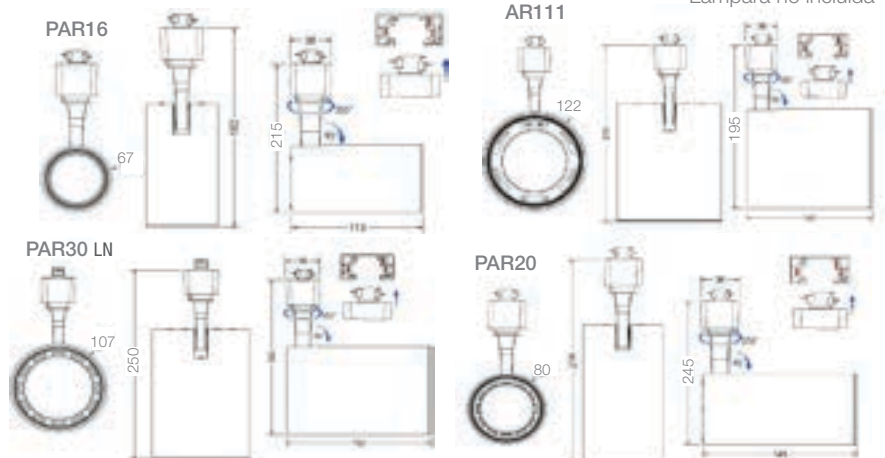

**3** años de garantía  
year warranty

**0** Material Aluminio  
Aluminum Finish

Base

Base

**E27**

**GU10**

PAR20 / PAR30  
PAR38

PAR16 / AR111