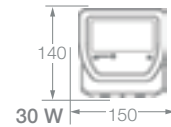

LEDVANCE® FLOODLIGHT BLANCO Y NEGRO

Proyector de LED para iluminación de exteriores, elaborado con materiales de alta calidad, resistente a chorros de agua, lluvia y polvo. Tiene un diseño compacto y moderno, difusor en vidrio templado esmerilado antirreflejante. No necesita lámparas complementarias. Disponible en temperaturas de color: Luz Cálida (3000 K) y Blanco Frío (5000 K).

LED projector for outdoor lighting, made with high quality materials, resistant to waterjets, rain and dust. It has a compact and modern design, anti-glare frosted tempered glass diffuser. No additional lamps needed. Available in Warm Light temperature (3000 K) and Cool Light (5000 K) versions.

Contenido relacionado con este producto en Realidad Aumentada

Hasta / Saves up to

80%

de economía savings

3 años de garantía
year warranty

Soporte rotativo
180°
Swivel stand
180°

Driver integrado
Built-in Driver

mm

APLICACIONES / APPLICATIONS