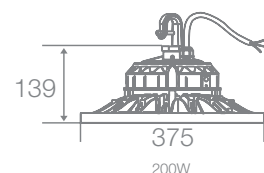

Hasta / Saves up to

50% **5 años de garantía**
de economía savings year warranty

Bracket para pared y gancho incluido
Wall bracket, hook included

APLICACIONES / APPLICATIONS