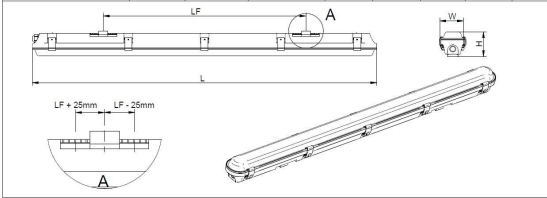

Essential LED Waterproof

Código del pedido	919053055568
Local order code	111211
Numerator - Quantity Per Pack	1
Numerator - Packs per outer box	9
N.º de material (12NC)	919053055568

Net Weight (Piece)	1.400 kg
--------------------	----------

Plano de dimensiones

Descrição Description	CCT	Potência Power	Flujo luminoso Flujo luminoso Luminous flux	L mm	W mm	H mm	LF mm	⚖️
WT063C LED205/NW PSU	4000 K	17 W	2000 lm	576	81	75	240	0,72 Kg
WT063C LED205/CW PSU	6500 K	17 W	2000 lm	576	81	75	240	0,72 Kg
WT063C LED435/NW PSU	4000 K	38 W	4300 lm	1156	81	75	680	1,40 Kg
WT063C LED435/CW PSU	6500 K	38 W	4300 lm	1156	81	75	680	1,40 Kg